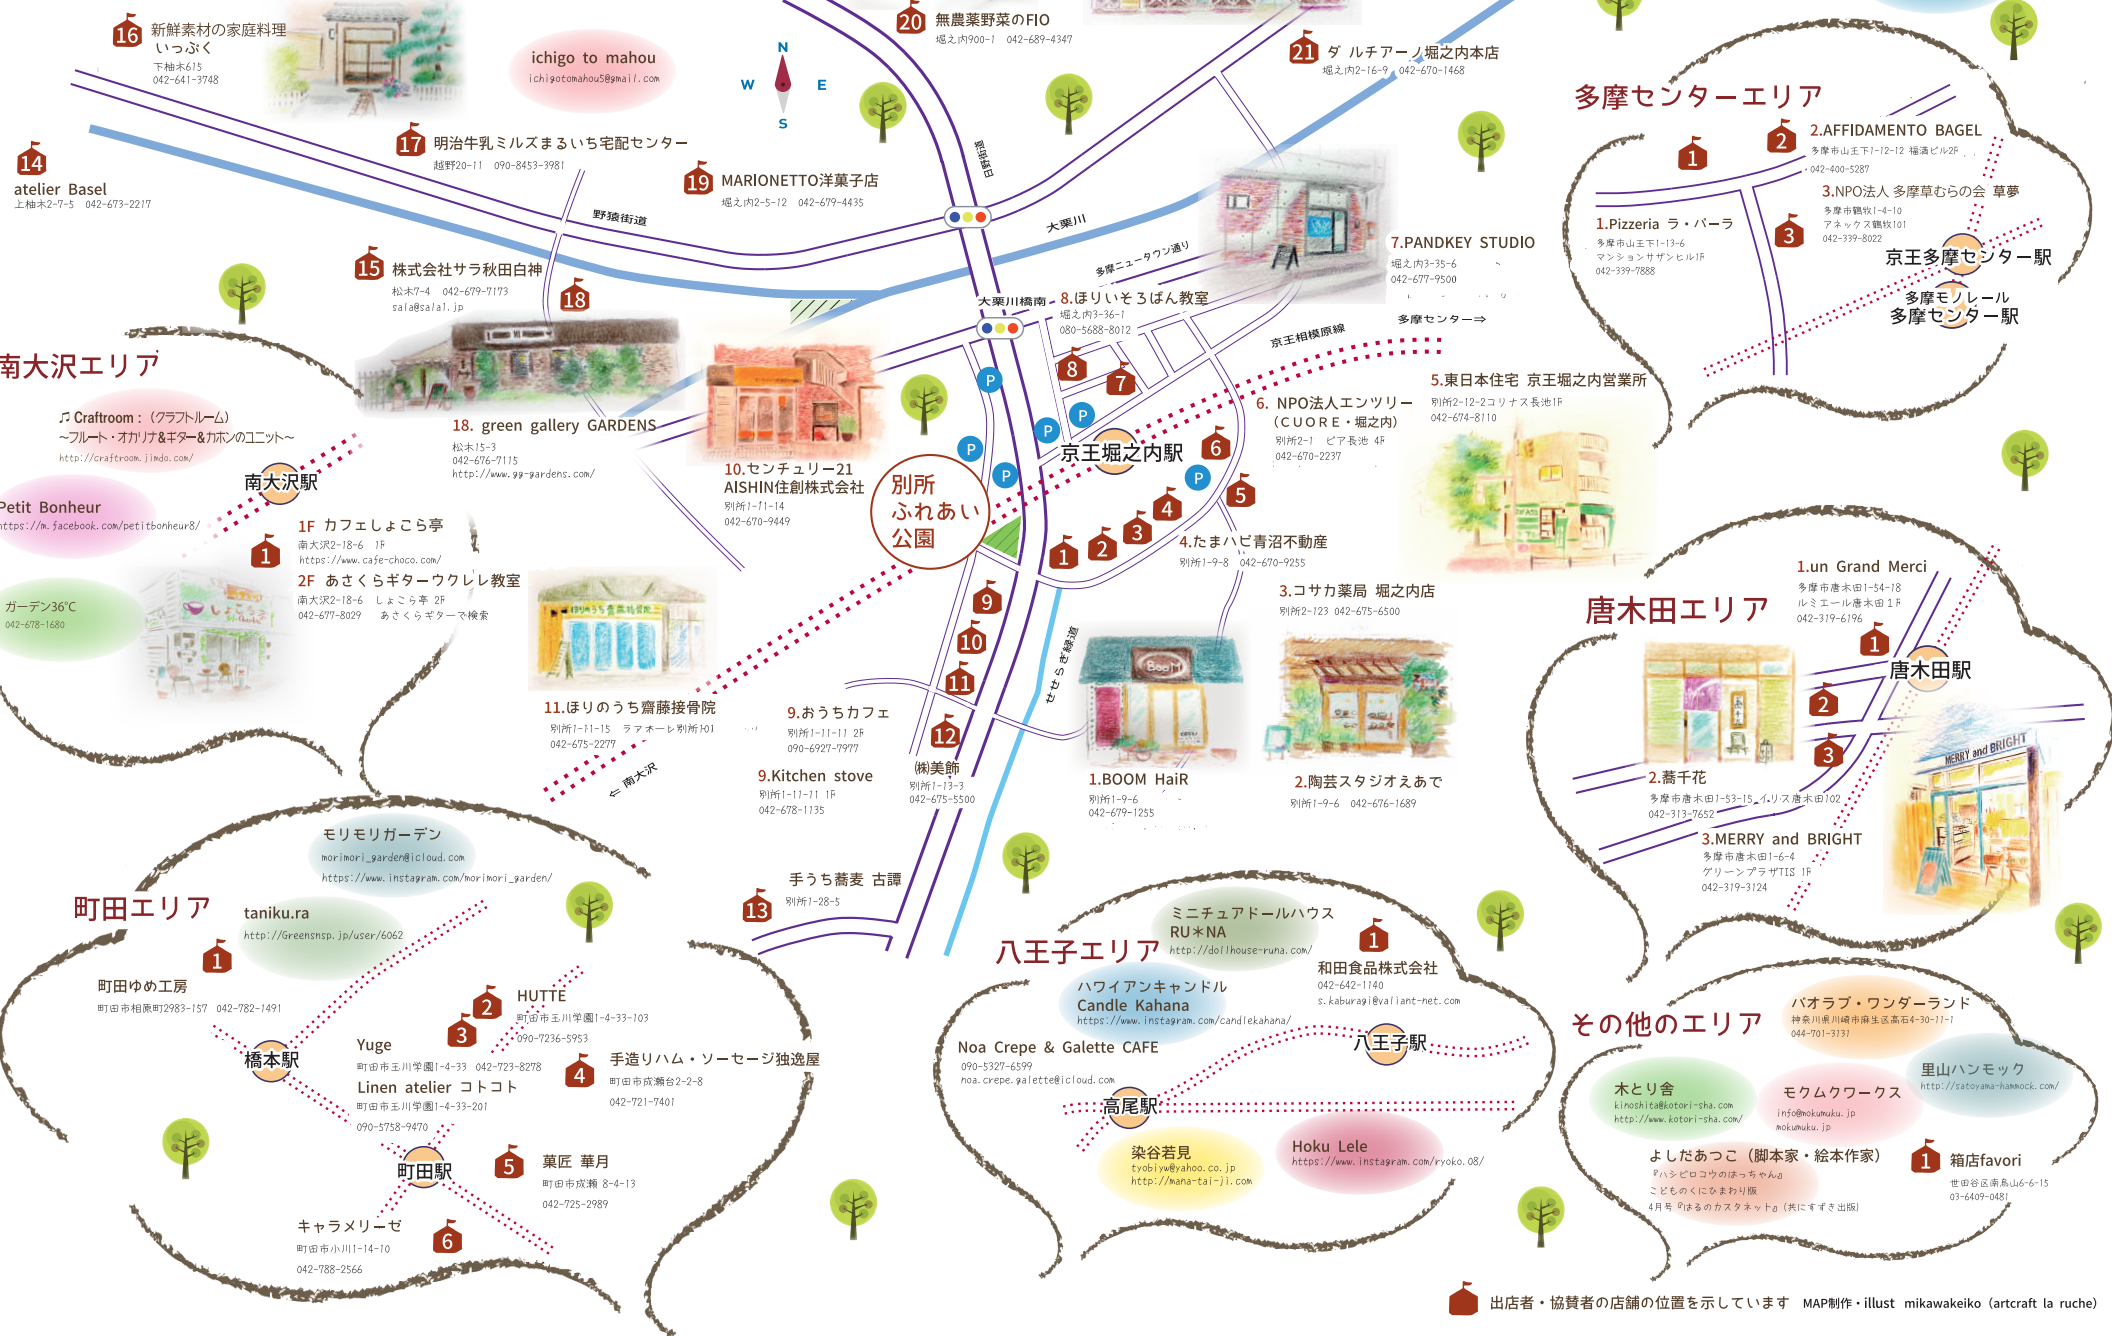

# 会場MAP

別所ふれあい公園

marché.

入口

# 2017.5.27(Sat)

10:00~16:00  
別所ふれあい公園

雨天決行・荒天の場合は5.28 (Sun) に順延

主催：のうちのマルシェ実行委員会

共催：チーム「のうちの」

NPO法人エンツリー・NPO YUGI

後援：八王子市

<http://www.nouchino-marche.jimdo.com>

# のうち まち歩きマップ

平安時代にはあったといわれる堀のない堀之内・・・  
だから「のうち」と呼んでみました！

ねこのび屋  
http://nekonobiya.thebase.in/

カフェエンカウンター  
東中野2002-3-201 042-682-5618

ときめき工房 TAMIZO  
090-2142-7268  
res@tamatami@gmail.com

16 新鮮素材の家庭料理  
いっぶく  
下柚木615  
042-641-3748